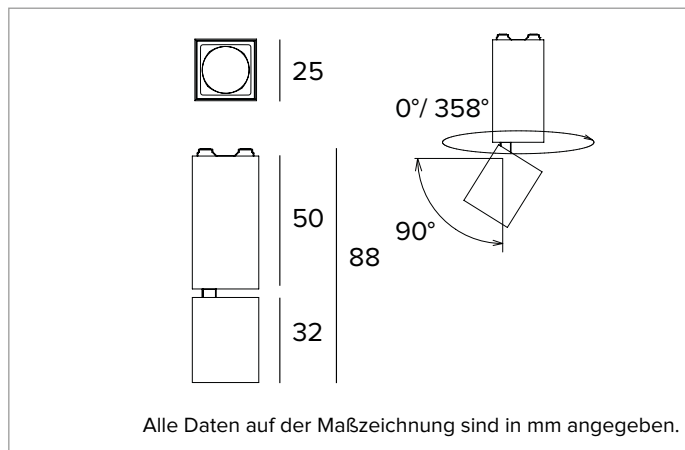

## Magnetisches LED-Lichtmodul mit Niederspannung, ausrichtbar

	3000K	H(m)	D(m)	Emax(lx)
	Ra90		41°	
	Fixture Power	3W	1	0.75
	Source Flux	197lm	2	1.50
	Fixture Flux	142lm	3	2.26
	Efficacy	51lm/W	4	3.01
TS1124	Imax=1300cd/klm	Imax	256cd	5
			3.76	10

### MECHANISCHE MERKMALE

Gehäuse aus schwarz lackiertem Druckguss-Aluminium. Ausrichtbare Leuchte, 25x25mm. Ausrichtungsmöglichkeit des Gehäuses um 0° +90° auf vertikaler und 358° auf horizontaler Ebene.

**Farbe und Oberfläche: Tiefschwarz**

**Abmessungen: 25x25mm**

**Gewicht: 0,061Kg**

**Version: SCHWENKBAR DIGITAL DIMMING**

**Schutzart: IP20**